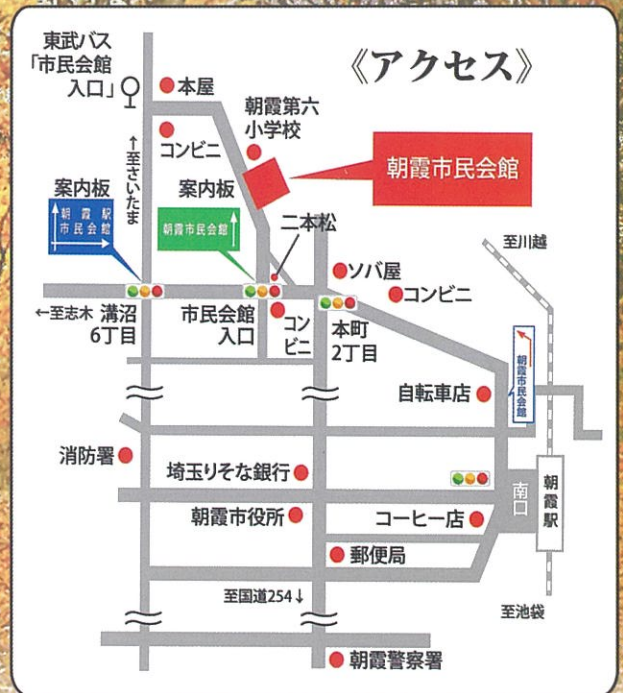

■出演団体

ゲスト：朝霞市指定無形文化財 根岸野謡
東朝霞サルビアの会
朝霞マンドリンアンサンブル
東京マンドリン宮田楽団

■PROGRAM

- ・涙のカノン
- ・ラバースコンチェルト
- ・武蔵野の秋
- ・慕情
- ・太陽がいっぱい
- ・いい日旅立ち
- ・マンボ No.5

他

《アクセス》

【交通のご案内】

- 東武東上線「朝霞駅」南口下車 徒歩12分
- 東武東上線「朝霞駅」より
市内循環バス「市民会館」下車
- 東武東上線「朝霞駅」東口、「朝霞台駅」南口より
- 東武バス「市民会館入口」下車 徒歩5分